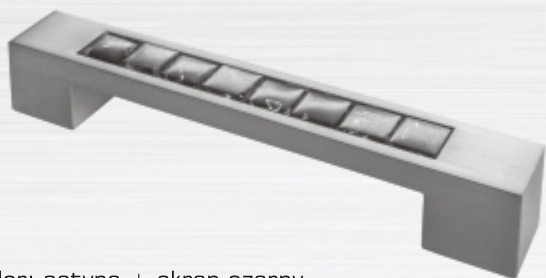

U D-U502 M91 BLACK

kolor: satyna + ekran czarny
rozstaw: 128, 160