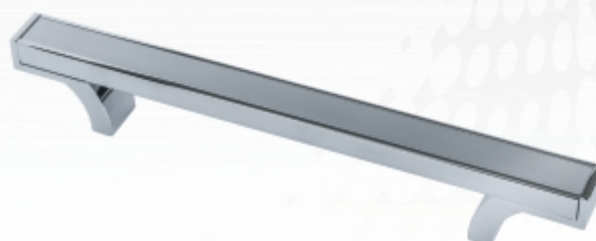

U D-U0133 F1/M6

kolor: chrom + aluminium
rozstaw: 128, 160, 192, 224, 256