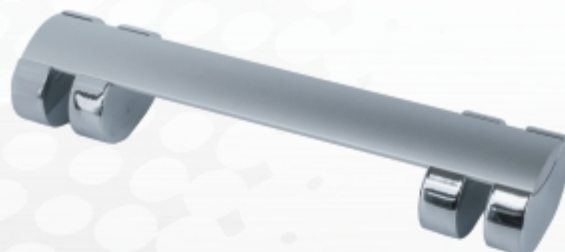

Como

kolor: chrom  
rozstaw: 096, 128, 160

Siena

kolor: chrom  
rozstaw: 096, 128, 160

U D-U0101 F1/M6

kolor: chrom + aluminium  
rozstaw: 096, 128, 160

U D-U0449 M6

kolor: chrom + ekran biały  
rozstaw: 128, 160, 192, 224