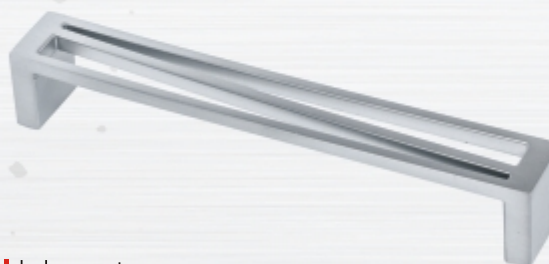

U D-U2008 M91

kolor: satyna
rozstaw: 128, 160