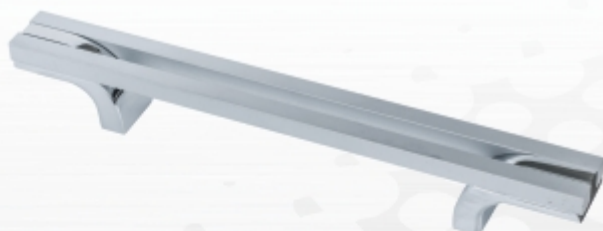

U D-U0104-128 F1/M6

kolor: aluminium + chrom
rozstaw: 128, 160, 192